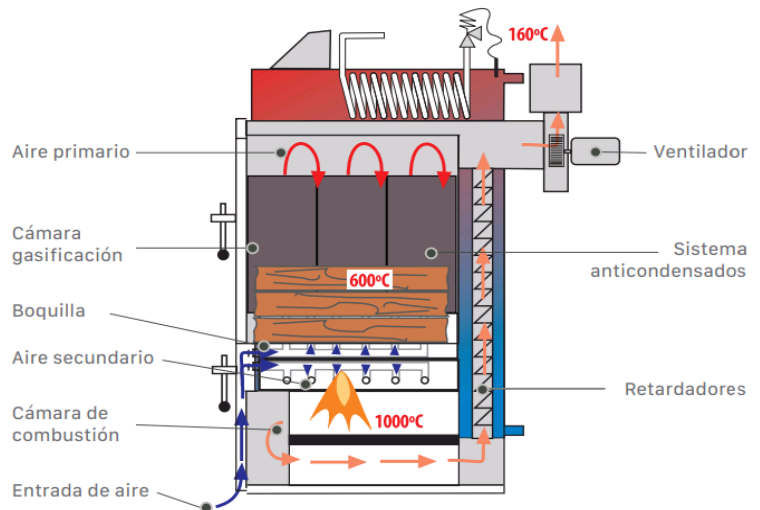

LIGNUM NG

LEÑA

Caldera de biomasa Lignum NG de gasificación de llama invertida para troncos de leña:

- Alta eficiencia energética que permite reducir el consumo.
- Autonomía de carga hasta siete horas.
- Ajusta la potencia generada a la demandada gracias a su sistema de modulación electrónica.

Modelo	Potencia kW	Alto-Ancho-Prof. mm	P.V.P.
Lignum NG 20	20	1165 x 650 x 1060	3521,00
Lignum NG 30	30	1315 x 650 x 1060	3850,00
Lignum NG 40	40	1415 x 650 x 1060	4513,00

SOLIMAX

LEÑA

CARBÓN

- Doble puerta frontal de carga y limpieza.
- Regulación automática del aire en la parte frontal
- Regulación manual del tiro de la chimenea desde la parte frontal.
- Admite trozos de madera de grandes dimensiones por su amplia boca de carga: 300x320mm

DEPOSITO DE INERCIA

Se recomienda en instalaciones con rango entre 5 y 10 l/m² de superficie a calefactar.

Modelo	Potencia útil kW Carbón	Potencia útil kW Leña	Profundidad cámara mm	Medidas Alto-Ancho-Prof. mm	Euros P.V.P.
SOLIMAX 30	32	27	405	1128x544x605	CONSULTAR
SOLIMAX 40	48	43	625	1128x544x825	
SOLIMAX 50	56	50	735	1128x544x935	