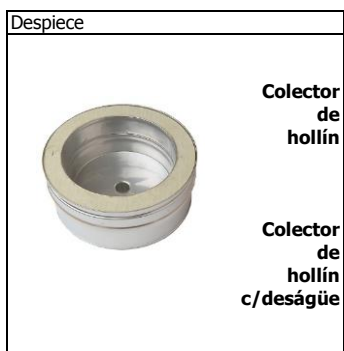

Ø
P.V.P.
Código
P.V.P.
Código

80mm	100mm	130mm	150mm	180mm	200mm	250mm	300mm
33,52	36,10	40,82	38,01	43,85	49,68	58,44	73,03
030108060DWJ	030110060DWJ	030113060DWJ	030115060DW	030118060DW	030120060DW	030125060DW	030130060DW
46,73	50,13	55,44	52,61	55,50	64,27	75,98	87,62
030108061DWJ	030110061DWJ	030113061DWJ	030115061DW	030118061DW	030120061DW	030125061DW	030130061DW